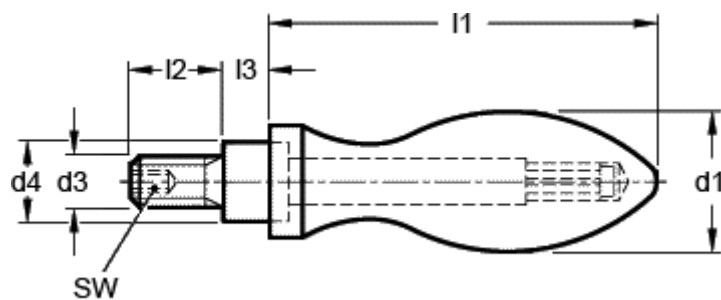

Varenummer: 20111032
Beskrivelse: E+G Drejeligt håndtag
DIN 98-AL-36-E

Mål

d1	= 36
d3	= M16
d4 h13	= 22
l1 ca.	= 106
l2	= 26
l3	= 11.0
SW	= 8